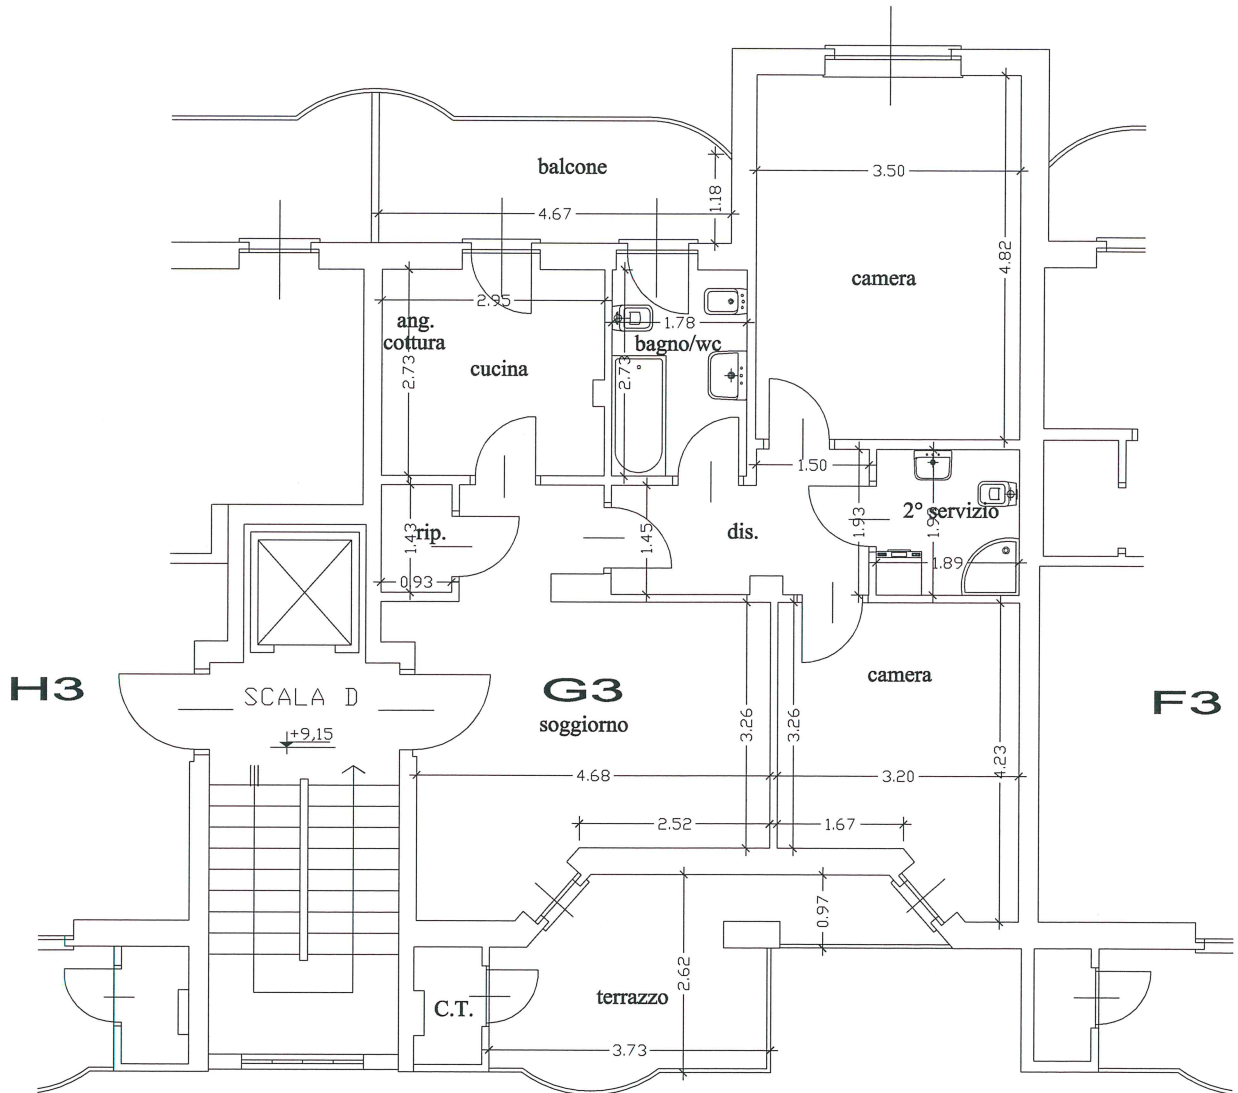

Complesso Residenziale "Residenza Mediterraneo"

Via Pascoli n°8 - Moncalieri (TO)
ANDREA PARISI COSTRUZIONI

La presente planimetria non costituisce elemento contrattuale e non
impegna la società costruttrice e venditrice. Le misure sono indicative

mq 97,00

Pianta Piano Terzo
Scala 1:100