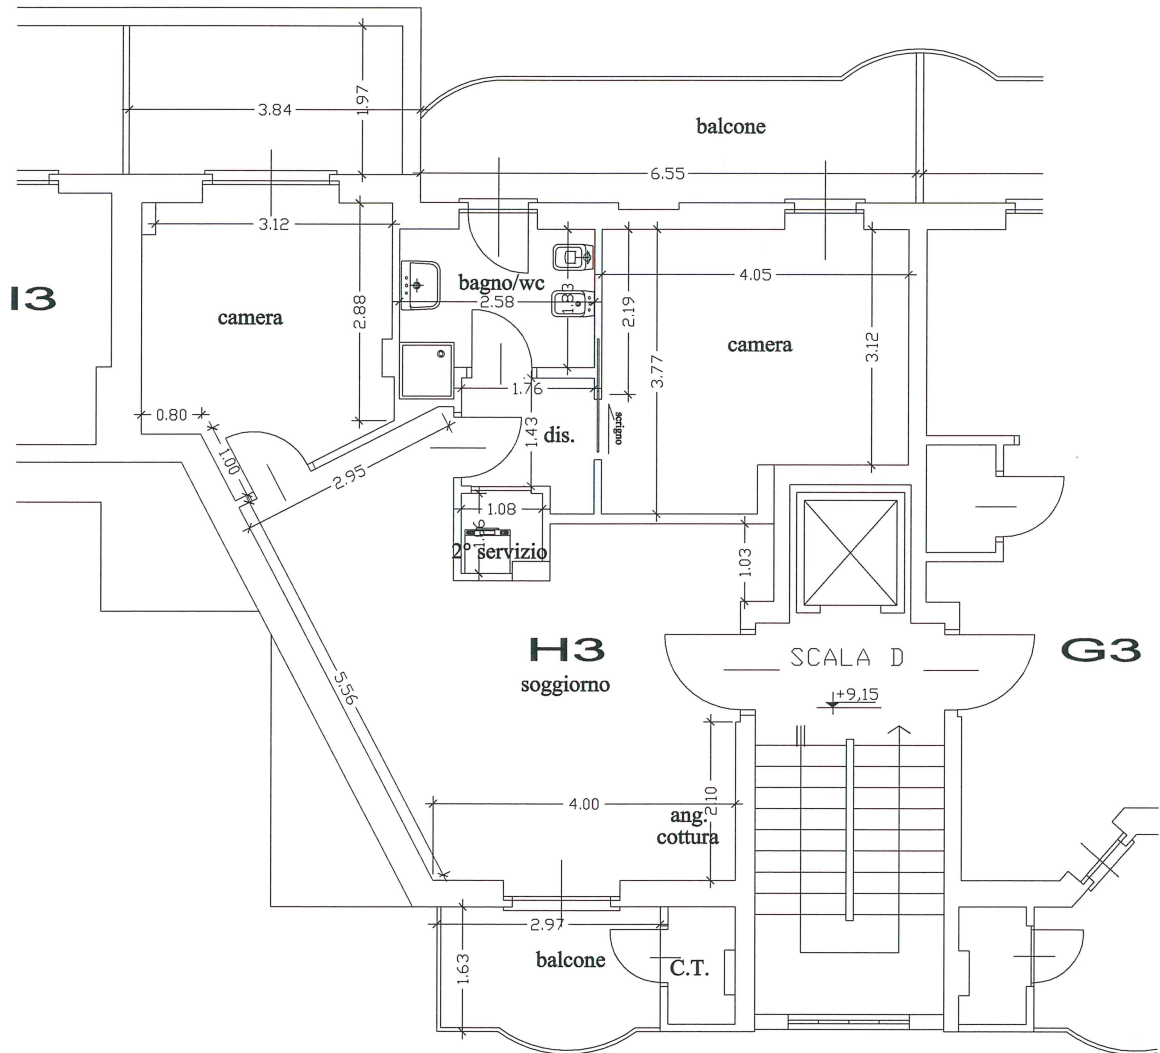

Complesso Residenziale "Residenza Mediterraneo"

Via Pascoli n°8 - Moncalieri (TO)

ANDREA PARISI COSTRUZIONI

La presente planimetria non costituisce elemento contrattuale e non impegna la società costruttrice e venditrice. Le misure sono indicative

mq 89,00

Pianta Piano Terzo
Scala 1:100